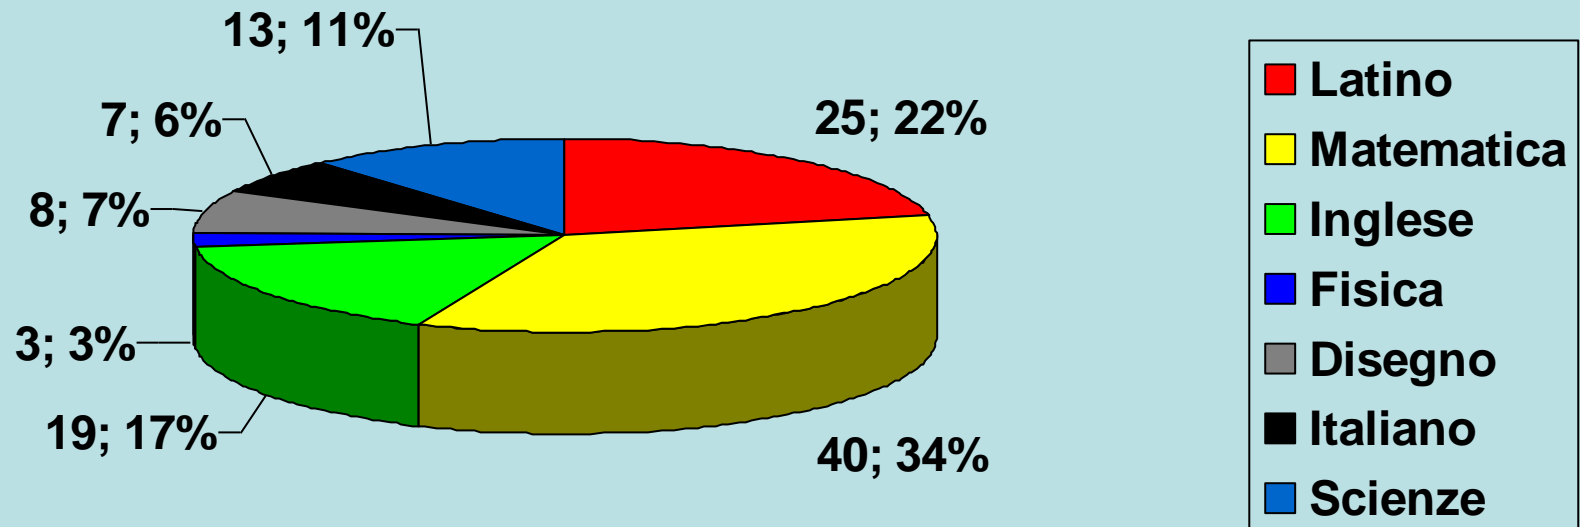

Esito finale degli studenti iscritti al primo anno - a.s. 2008-2009

Totale studenti: 228

Esito finale degli studenti iscritti al secondo anno - a.s. 2008-2009

Totale studenti: 212

Esami a settembre degli studenti iscritti al primo anno - a.s. 2008-2009

Totale studenti: 73

Esami a settembre degli studenti iscritti al secondo anno - a.s. 2008-2009

Totale studenti: 63

Esami a settembre degli studenti iscritti al terzo anno - a.s. 2008-2009

Totale studenti: 81