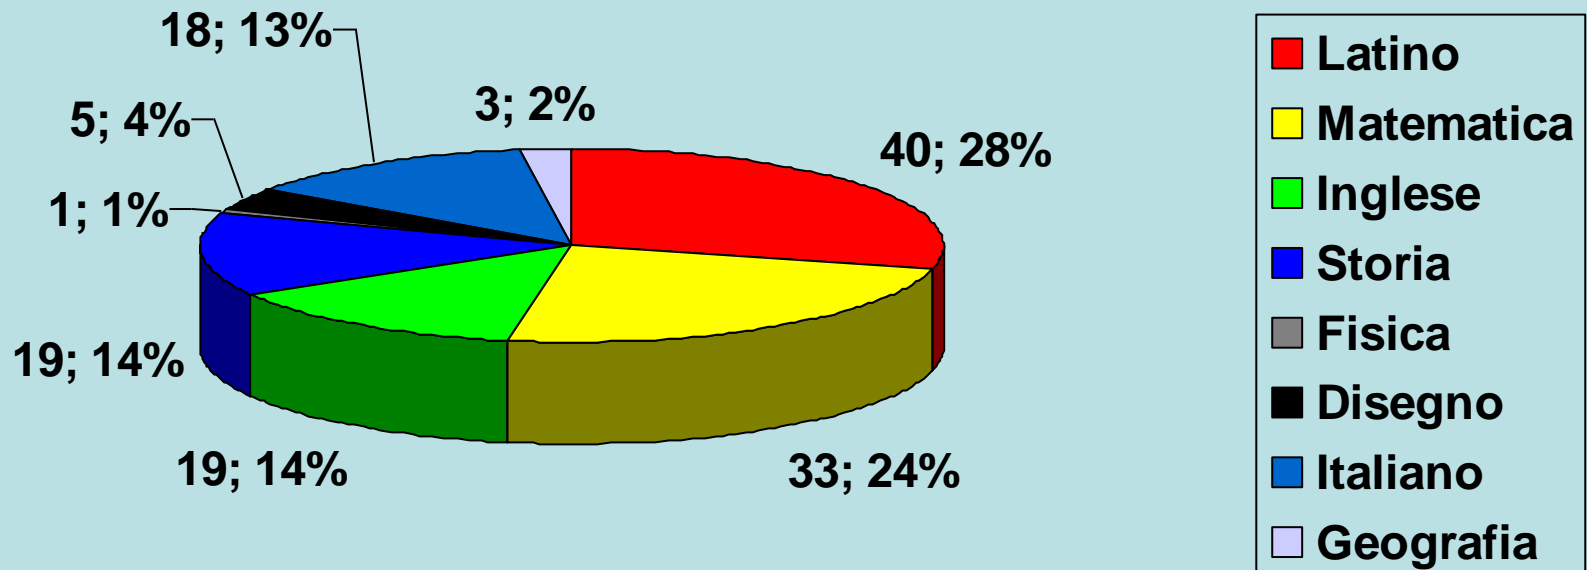

Esito finale degli studenti iscritti al primo anno - a.s. 2008-2009

Totale studenti: 228

Esito finale degli studenti iscritti al secondo anno - a.s. 2008-2009

Totale studenti: 212

Esami a settembre degli studenti iscritti al primo anno - a.s. 2008-2009

Totale studenti: 73

Esami a settembre degli studenti iscritti al secondo anno - a.s. 2008-2009

Totale studenti: 63

Esami a settembre degli studenti iscritti al terzo anno - a.s. 2008-2009

Totale studenti: 81