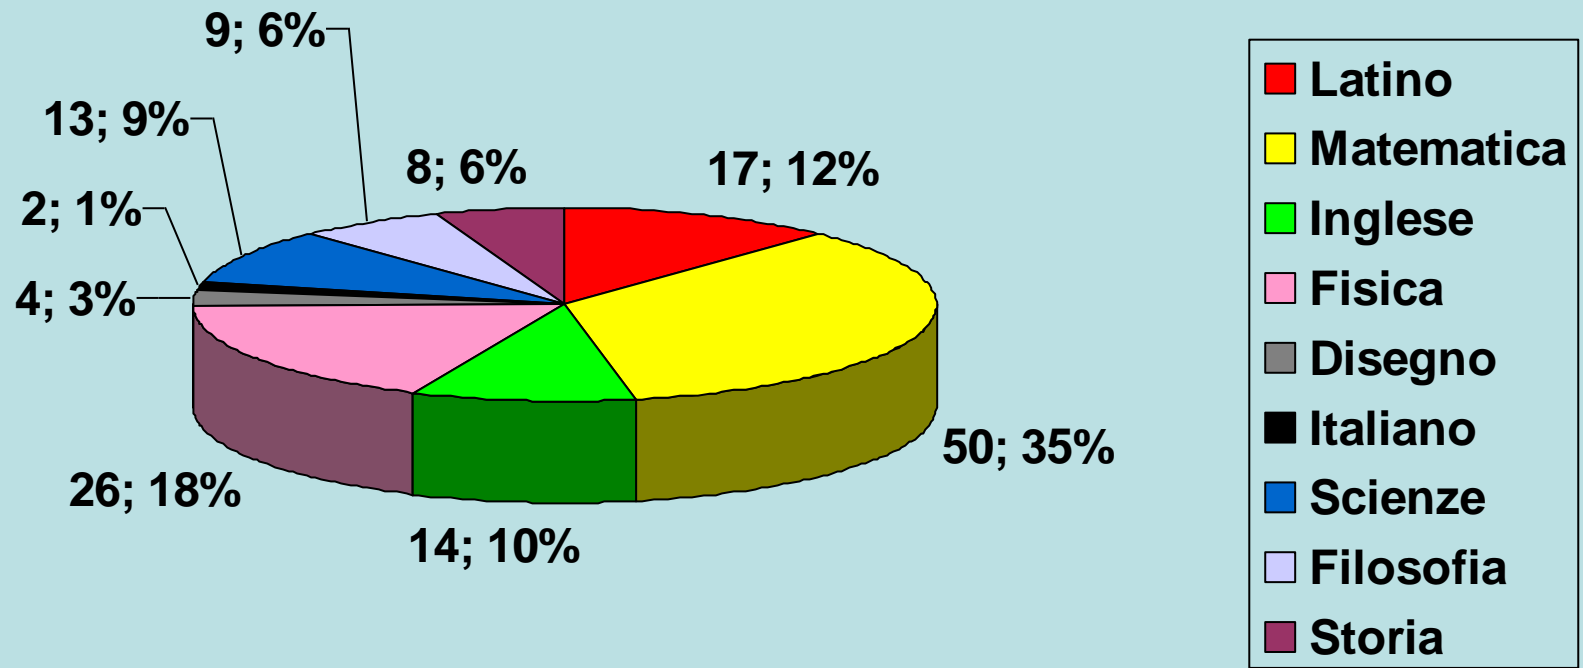

Esito finale degli studenti iscritti al primo anno - a.s. 2008-2009

Totale studenti: 228

Esito finale degli studenti iscritti al secondo anno - a.s. 2008-2009

Totale studenti: 212

Esami a settembre degli studenti iscritti al primo anno - a.s. 2008-2009

Totale studenti: 73

Esami a settembre degli studenti iscritti al secondo anno - a.s. 2008-2009

Totale studenti: 63

Esami a settembre degli studenti iscritti al terzo anno - a.s. 2008-2009

Totale studenti: 81

Esami a settembre degli studenti iscritti al quarto anno - a.s. 2008-2009

Totale studenti: 62